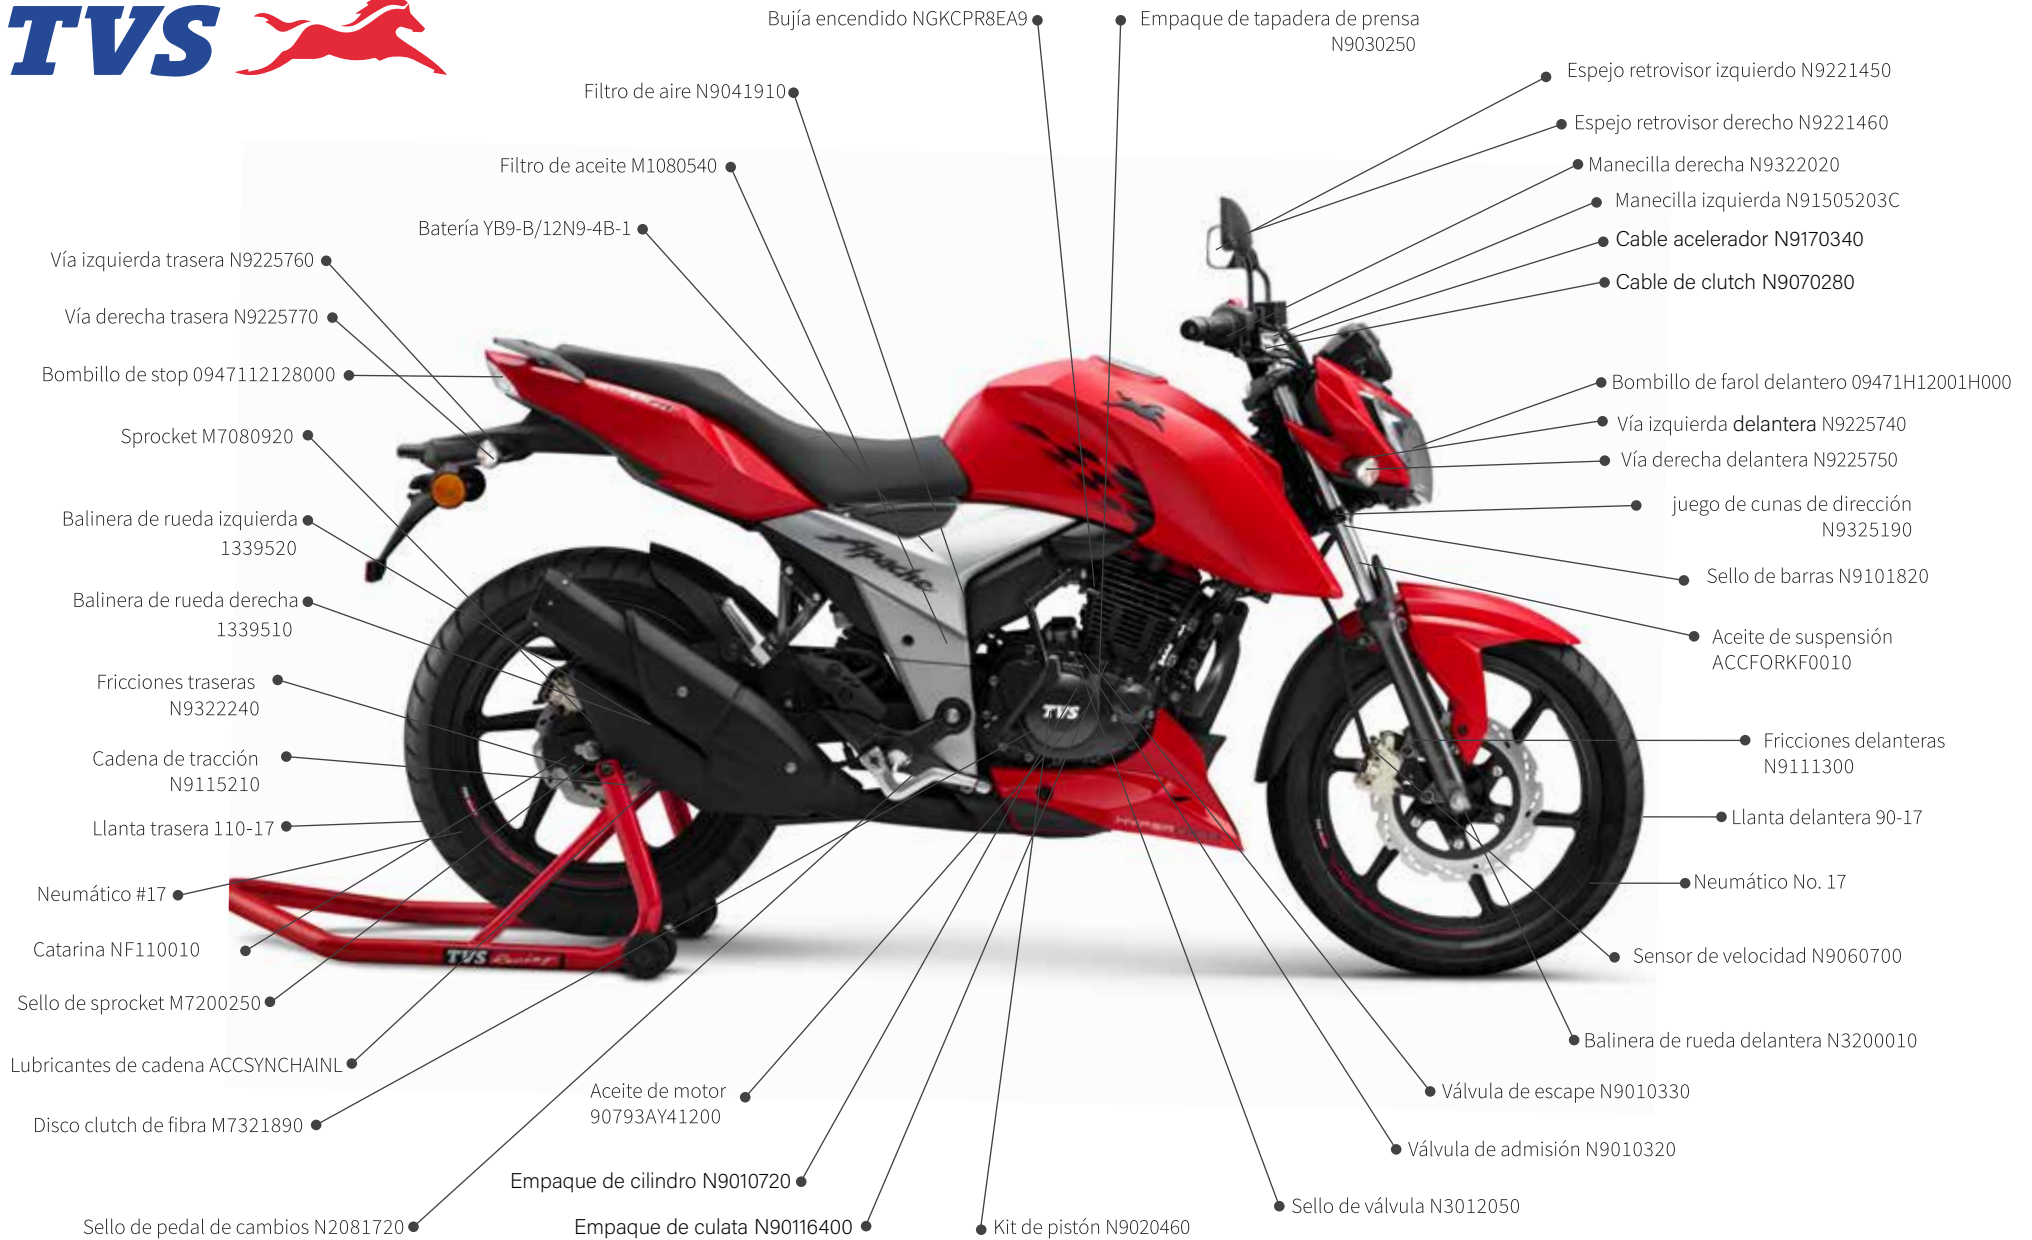

## REPUESTOS

# APACHE 160 4V

## MOTOR

EMPAQUE DE TAPADERA DE MAGNETO	N9030320
CILINDRO	N9011630
CIGÜEÑAL	N9020540
BALANCIN DE VALVULA ADMISION	N9010370
BALANCIN DE VALVULA ESCAPE	N9010390
CAMPANA DE PRENSA	N9070340
PORTA DISCOS DE CLUTCH	M7070060
PLATO DE DISCOS DE CLUTCH	N2070200
BUJE DEL CENTRO DE PRENSA	NF080040
EJE DE PRENSA COMPLETO	NF080010
PEDAL DE CAMBIOS	M7081640
BOMBA DE ACEITE	N9082160
EMPAQUE DE ESCAPE	N9053170
TAPON DE LLENADO DE ACEITE	N9081280
CARBURADOR	N9042580
DISCO DE CLUTCH DE METAL	M7321900

## TRACCIÓN

HULE DE CATARINA	1181150
------------------	---------