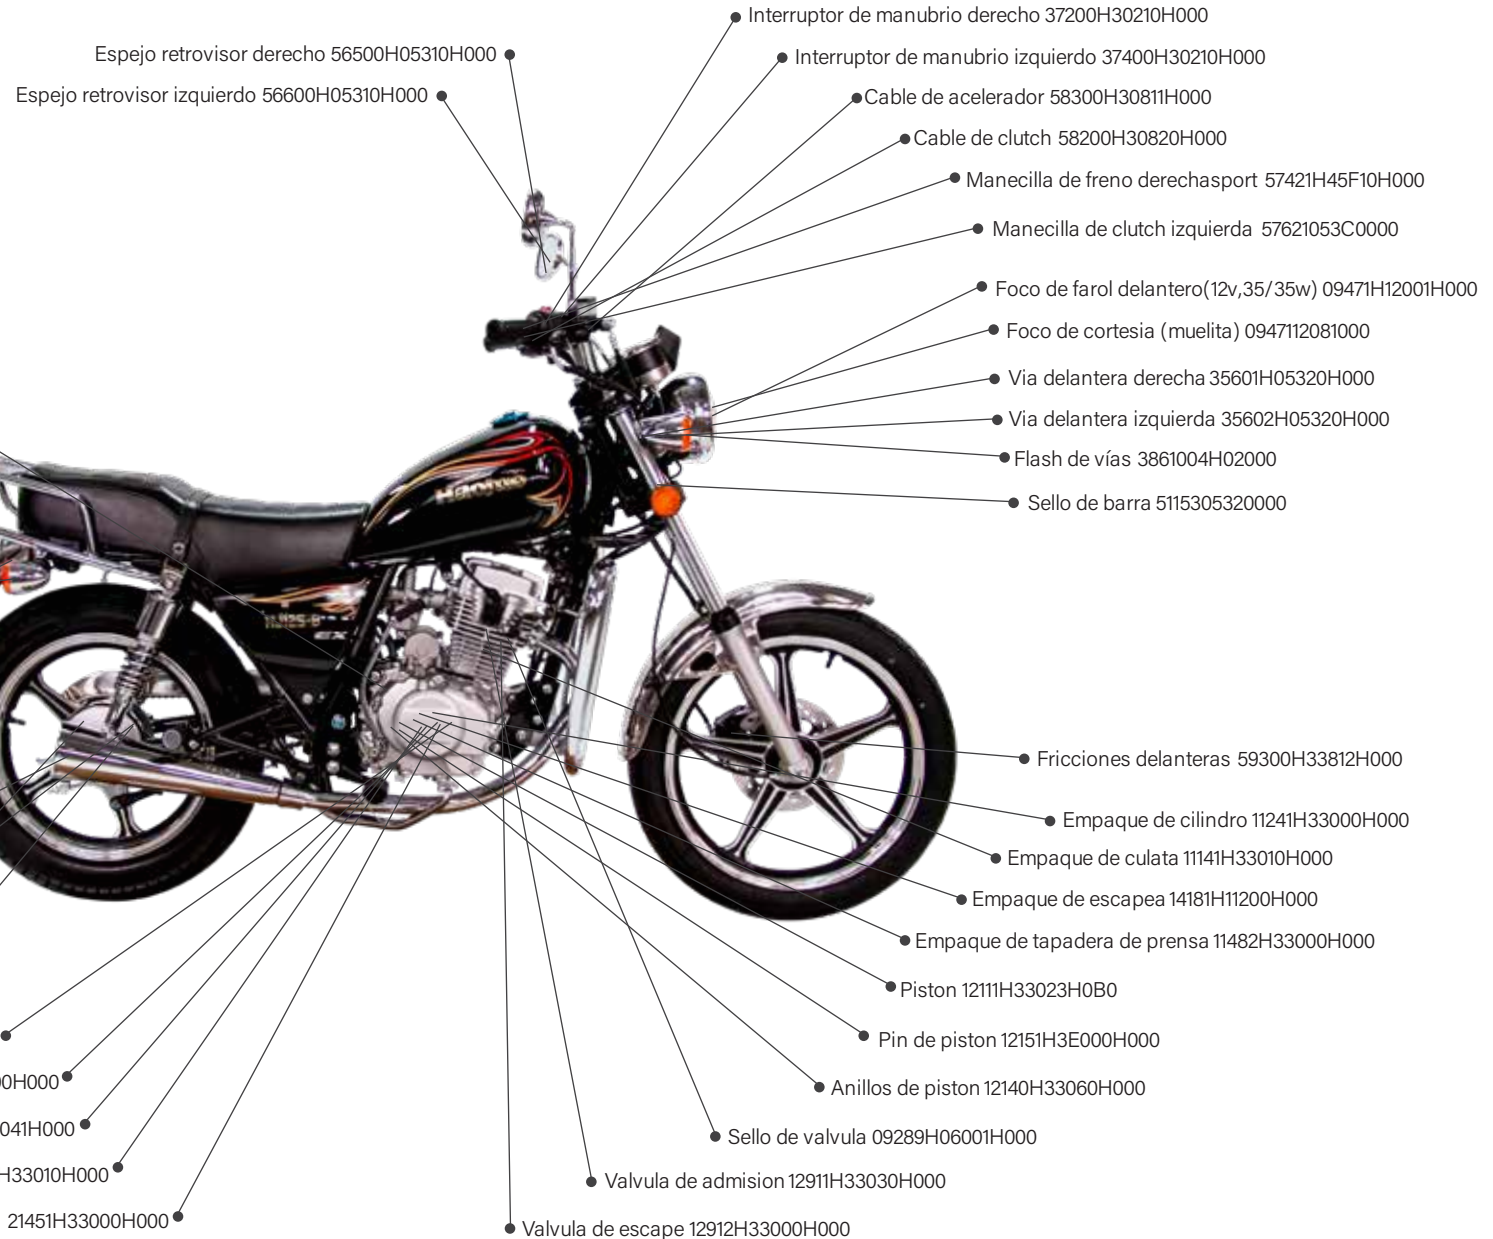

REPUESTOS HJ Haojue