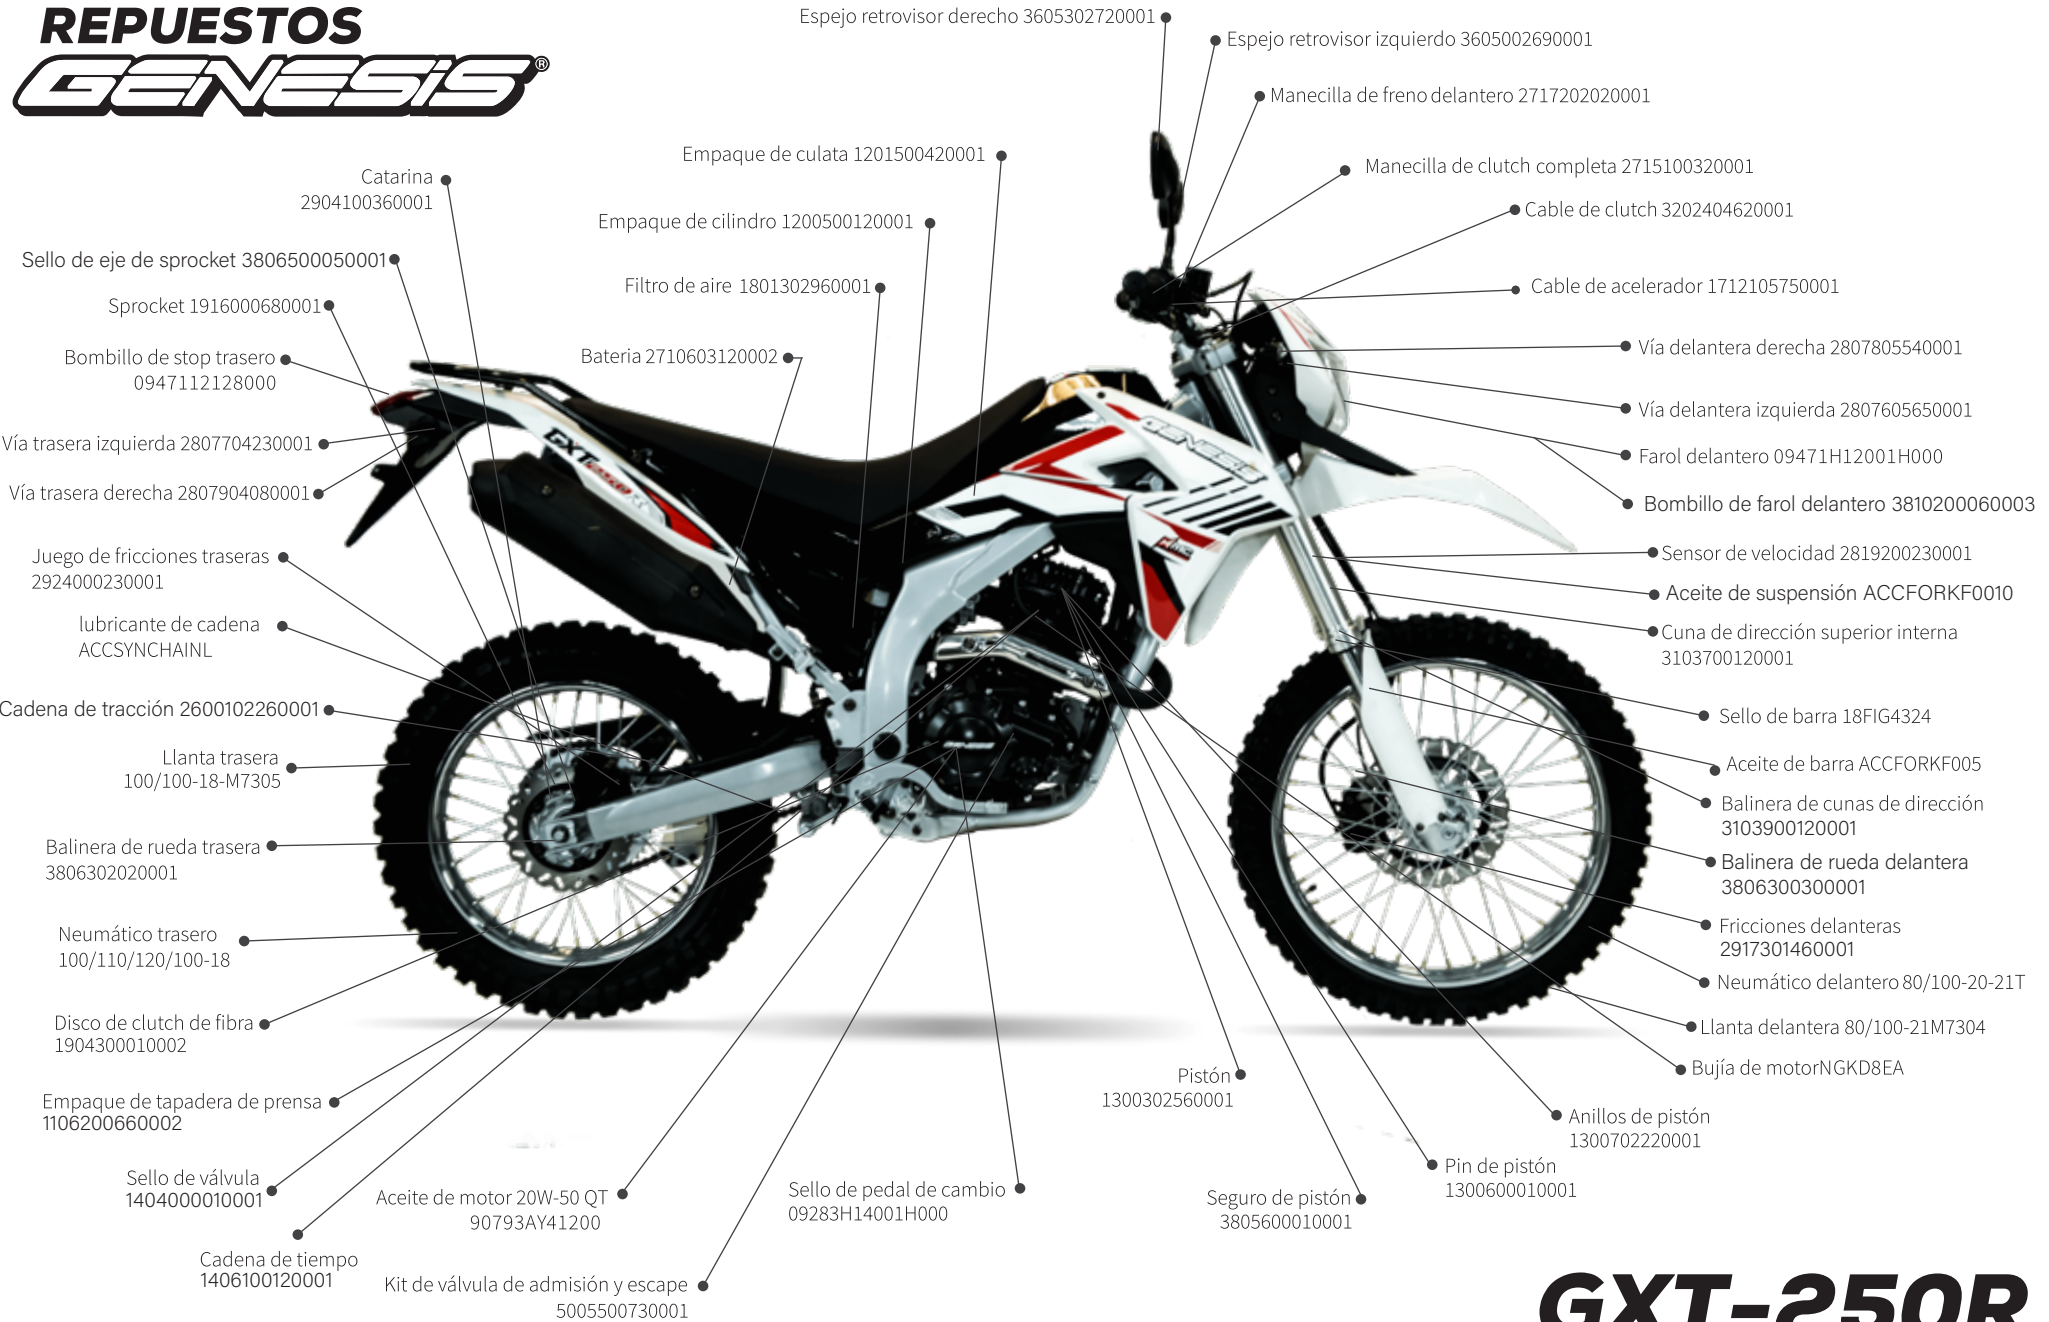

## REPUESTOS GENESIS®

# GXT-250R

## MOTOR

EMPAQUE DE TAPADERA DE MAGNETO	1104200010001
MAGNETO Y STATOR	2700101590007
CILINDRO	1200202790016
CIGÜEÑAL	1301402530001
EJE DE LEVAS	1400201230001
BALANCÍN DE VALVULA	1404500570001
PRENSA	5002802590001
EJE DE PEDAL DE CAMBIOS	1923200920001
PEDAL DE CAMBIOS	1937005860002
EJE DE SPROCKET Y PRENSA COMPLETA	5002903840001
BOMBA DE ACEITE	1500100930001
EMPAQUE DE ESCAPE	1806500510001
TAPON DE DRENAJE DE ACEITE	1202800010018
TAPON DE LLENADO DE ACEITE	1107000780002
CARBURADOR	1700218110001
EMPAQUE DE CENTRO DE MOTOR	1101000750001
FILTRO DE ACEITE PASCON	1502900010001
CULATA	5002602380001
DISCO DE CLUTCH DE METAL	1904600020001
PRENSA	5002802590004